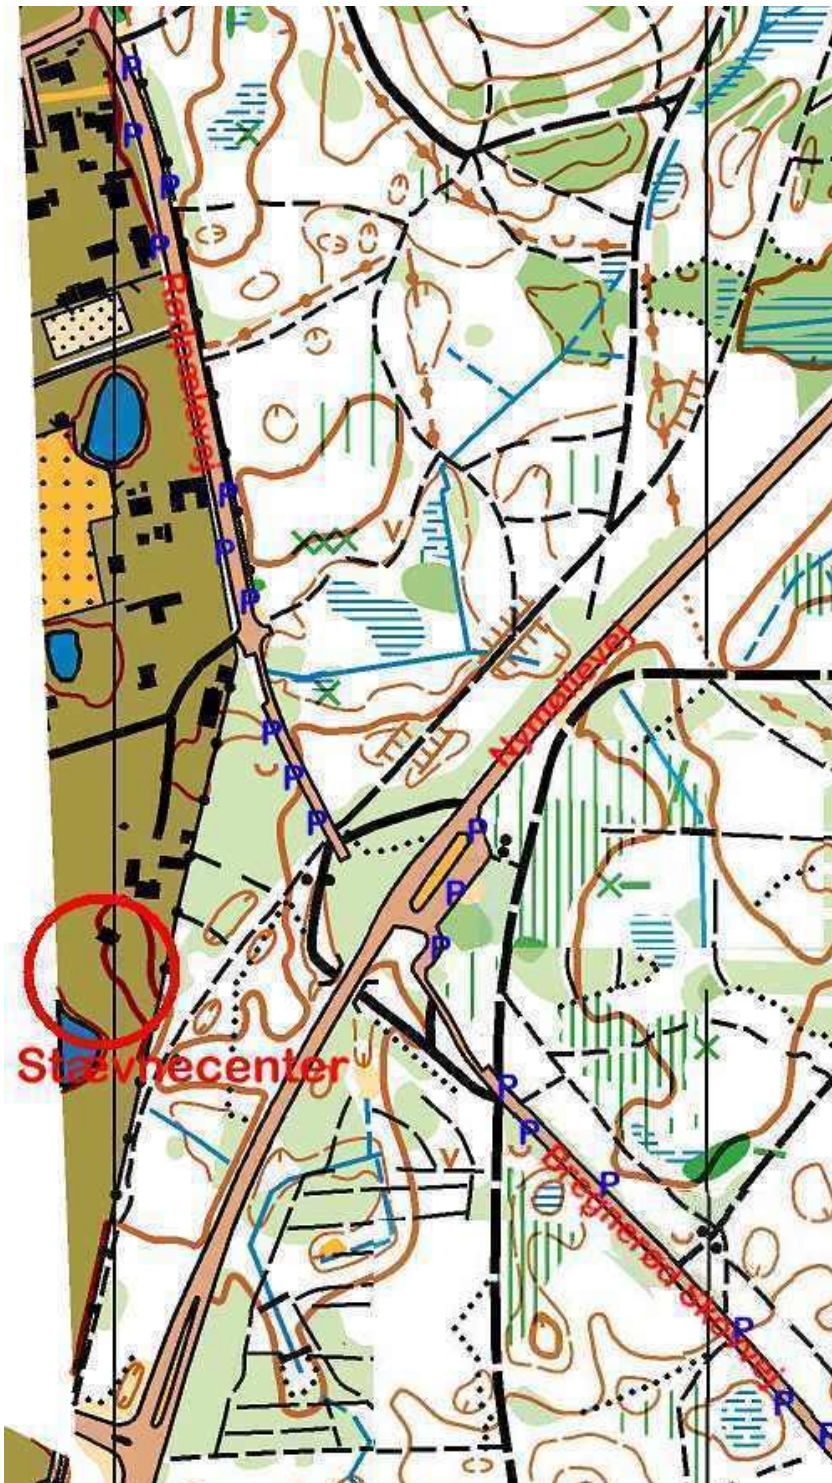

Stævneområde 22/10-2023

200 meter

A horizontal scale bar with a dark red color, used to indicate the distance of 200 meters.